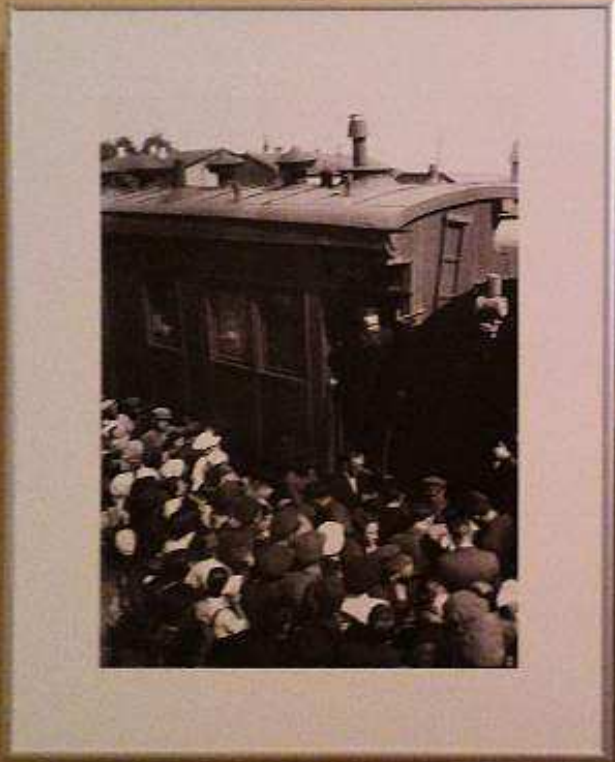

**ЭРМИТАЖ** (1764 - 2000)

Эрмитаж - это музей, который хранит в себе историю России и культуры  
Европы. Он был основан в 1764 году императрицей Екатериной II.  
В Эрмитаже хранятся произведения искусства, созданные в  
разных странах и в разные времена. Эрмитаж - это не только  
музей, но и место, где можно увидеть прекрасные картины,  
скульптуры и другие произведения искусства.

Small white caption card with illegible text.

Small text caption below the sailing ship photograph, likely providing details about the vessel or the scene.

Мемориал в честь  
Григория Вильгельмовича Сталина  
в Мурманске

Памятник Сталину в Мурманске  
в честь Григория Вильгельмовича Сталина

Small caption text, likely describing the photograph above.

Portrait of a young boy with glasses, smiling. Photo taken in 1942.

Ship being moved on a beach. Photo taken in 1942.

Portrait of a young sailor in a dark uniform with a white collar and a striped shirt.

Two young sailors in dark uniforms standing side-by-side, holding rifles.

Portrait of a young sailor wearing a dark cap with "U.S. NAVY" on it.