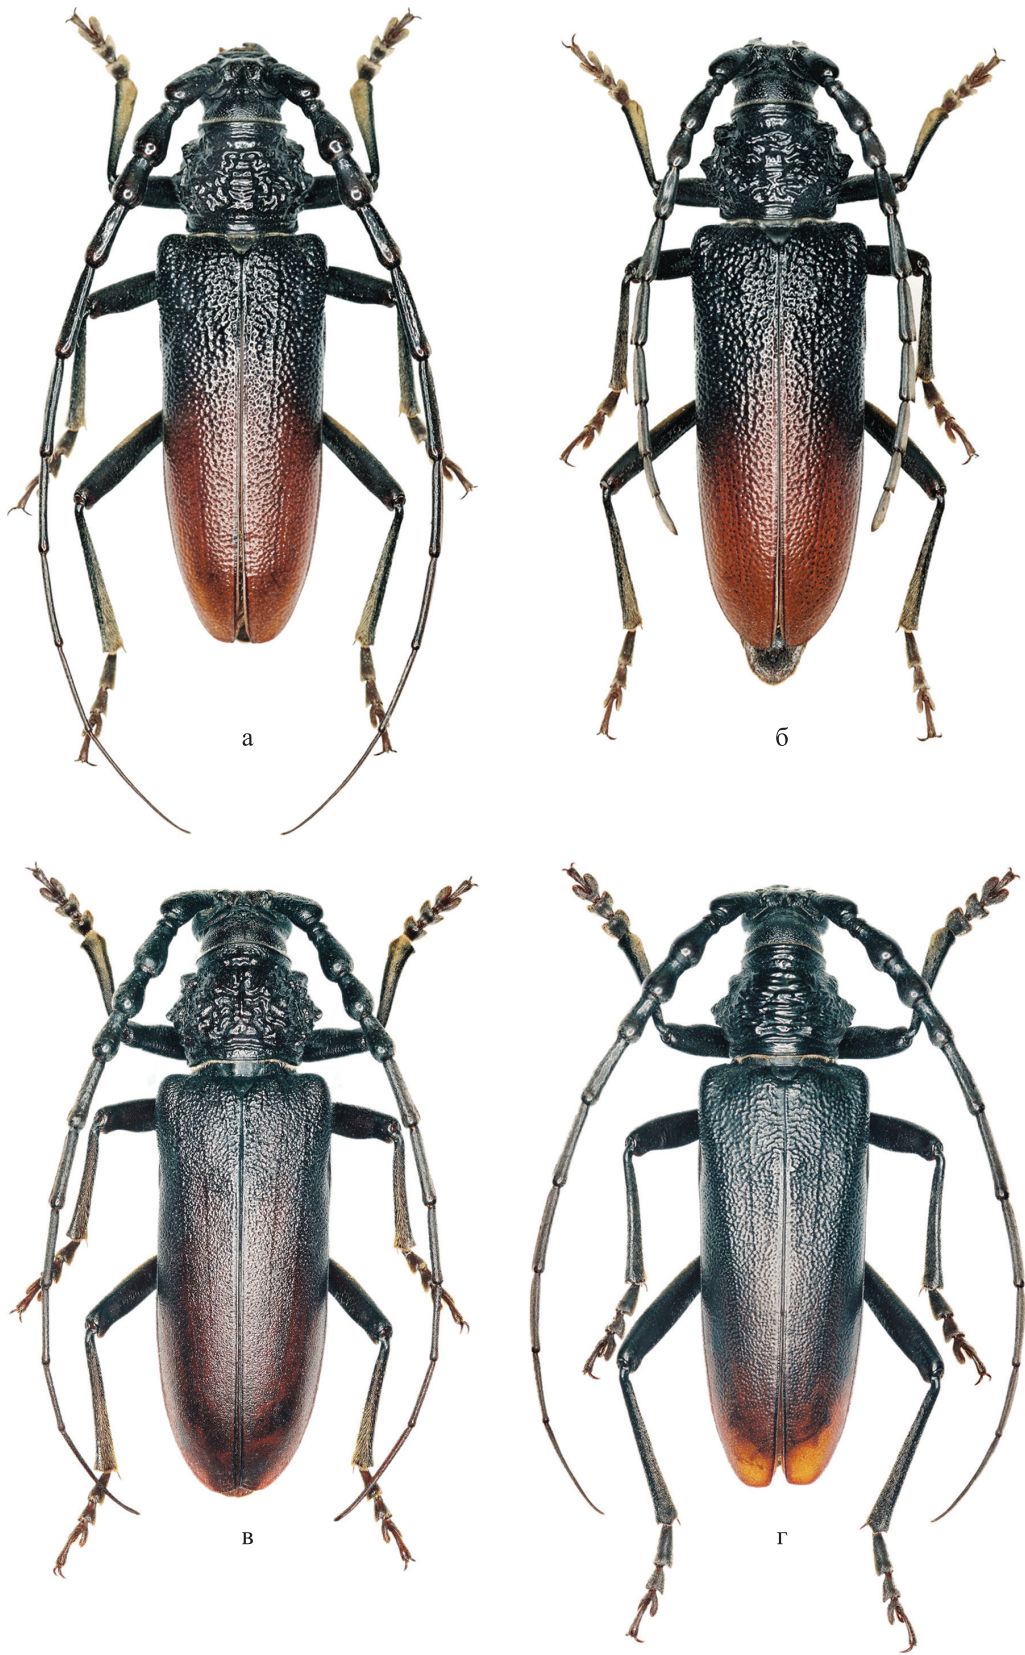

Рис. 1. *Cerambyx*, внешний вид: а – *C. cerdo*, ♂ (Геленджик); б – *C. welensii*, ♂ (Болгария, Варна); в – *C. cerdo klinzigi*, ♂ (по: Podany, 1964); г – *C. heinzianus*, ♂ (Турция, Пюлюмюр); д – то же, ♀ (Пюлюмюр)

Рис. 2. *Cerambyx*, внешний вид: а – *C. nodulosus*, ♂ (Геленджик); б – то же, ♀ (Геленджик); в – *C. dux*, ♂ (Ереван); г – *C. miles*, ♂ (Франция, Ницца)